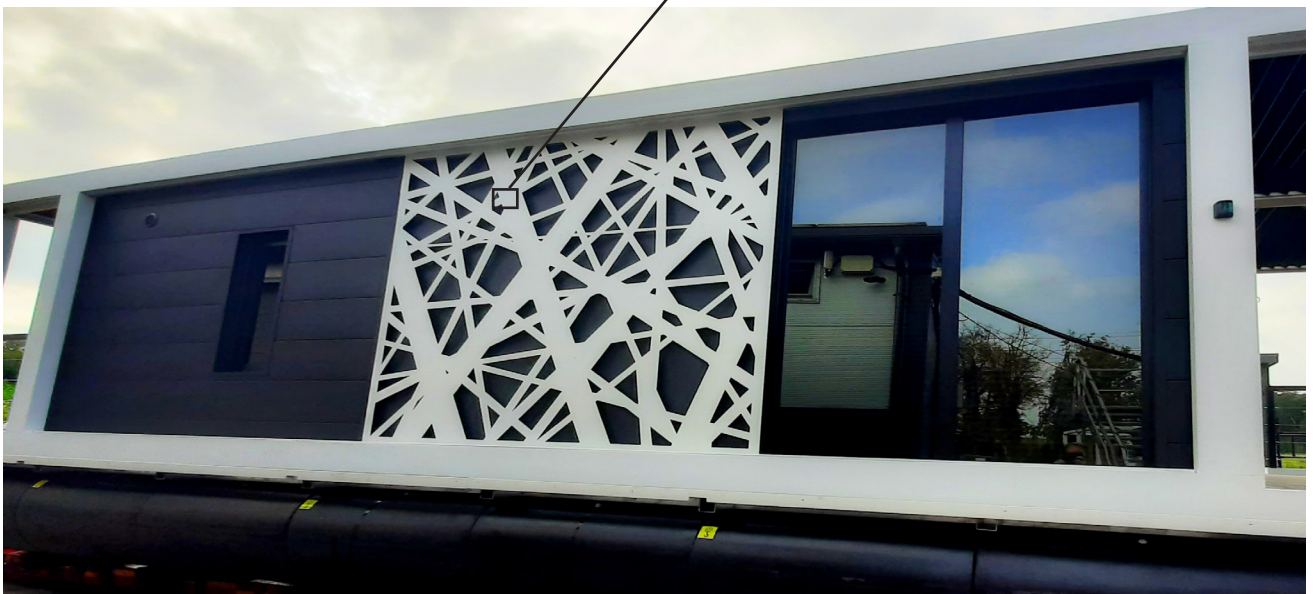

ANTHRACITE | RAL 7016 MAT

BLACK | RAL 9005 MAT

GREY | RAL 7024 MAT

WHITE | RAL 9010 MAT

PLANT OR PATTERN